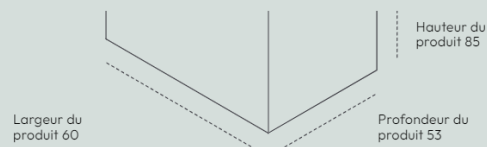

Dimensions du produit (mm)

Afficher les dimensions de l'emballage