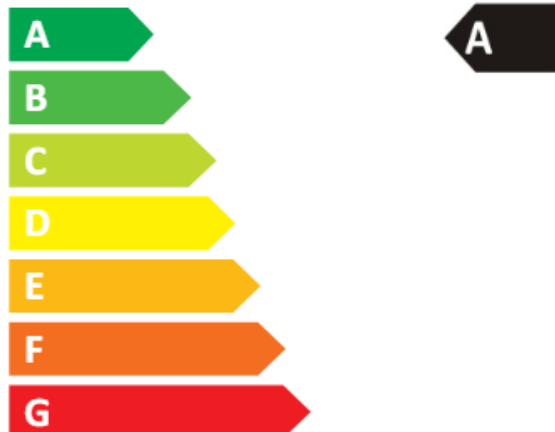

CANDY

HCU58TXMBBE/1-47

47 kWh / 100

8,0 kg

3:38

44 L

A B C D E F G

78dB A B C D

Caractéristiques techniques

Electronique	Touch
Moteur	Inverter BPM
Matériau du tambour	ACIER INOXYDABLE
Volume du tambour (L)	58
Type de prise	Schuko
Tension (V)	220-240
Connectivité	Contenu supplémentaire et contrôle de proximité (NFC)
Application hOn disponible	simply-Fi

Type de chargement
Chargement frontal

Moteur
Inverter BPM

Option de fin différée
Yes (up to 24h)