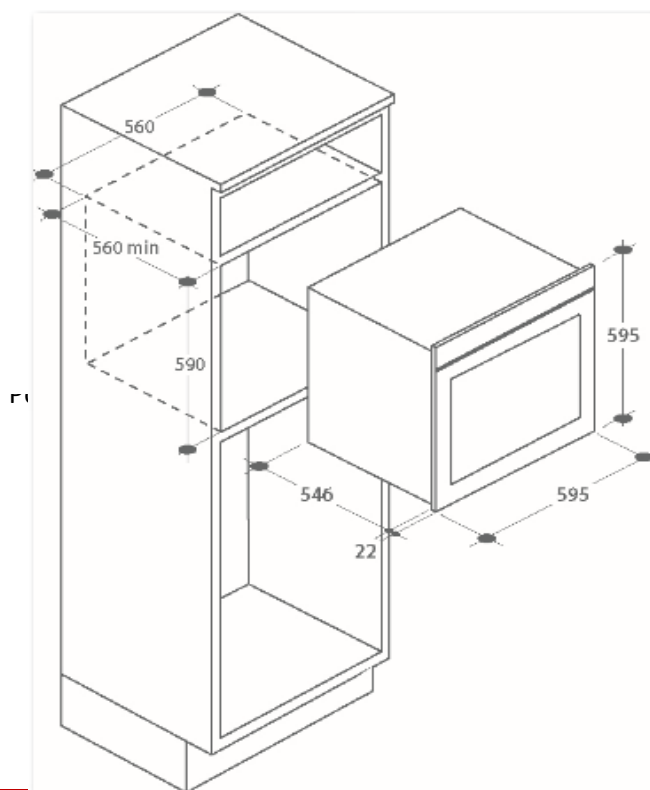

FICHE TECHNIQUE

Code EAN Inox	8 016 361 949 904
TYPE	
Esthétique	Origine
Intégrable	Oui
Coloris	Inox Anti-trace
CARACTERISTIQUES FOUR	
Cuisson	Tournante
Nombre de Fonctions	8
Mode de cuisson	7
Eclairage	Standard
Programmateur	Timer Touch
Type de nettoyage	Catalyse
Chaleur pulsée	Non
Convection naturelle	Oui
Chaleur tournante	Oui
Décongélation	Oui
Sole brassée	Oui
Etuve	Non
Gril	Oui
Turbogril	Oui
Pizza	Oui
Fermeture de la porte	Douce
Volume utile du moufle (litres)	73
Niveau d'enfournement	5
Préconisation de température	Non
Manettes	Oui

Ventilation tangentielle	Oui
Installation sous plan	Oui
Contre-porte	Plein verre
Gradins anti-basculement	Oui
Grilles	1
Sonde à Viande	Non
Lèchefrite	1
Tournebroche	Non
CONSOMMATION	
Classe énergétique (à partir du 01/01/2015)	A
Consommation en convection naturelle (kWh)	0,91
Consommation en convection forcée (kWh)	0,95
PUISSANCE	
Puissance maxi (kW)	2,1
Température maxi	240°C
CARACTERISTIQUES TECHNIQUES	
Emballées (HxLxP) cm	69,5x66x70
Hors tout (HxLxP) cm	59,5x59,5x54,8
Encastrement (HxLxP) cm	59x56x56
Branchement	230V, 16A
Poids net/brut en (Kg)	34/36

FICHE PROVISoire

Groupe Candy Hoover 13 Rue Auger 93697 PANTIN CEDEX - Tél. 01 49 15 92 00 - Fax: 01 49 15 92 10 - Service consommateurs ROSIÈRES : 02 48 55 80 82