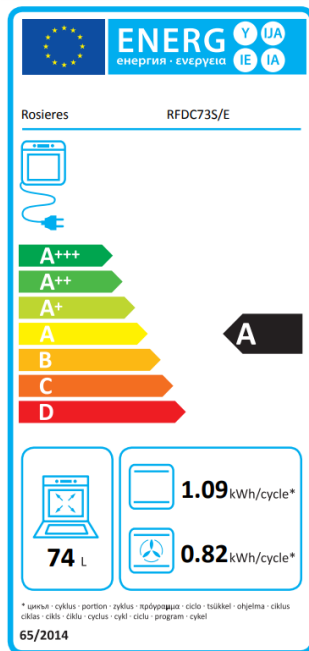

COLLECTION FOURS ORIGINE

RFDC73S

- Four double cavité 4en1 avec 2 turbines
- Chaleur pulsée
- Capacité 73L
- Classe A
- 100% Tactile
- Multifonction Pyrolyse
- Porte froide
- Séparateur de cavité

LES PLUS PRODUITS

Double Cavité

Grace à deux cavités indépendantes et deux turbines, vous pouvez faire cuire en même temps deux préparations avec un écart pouvant aller jusqu'à 100°C.

Double cavité

Maxi Capacité 73L

L'espace un doux luxe ! Ce four vous offre un volume utile exceptionnel dans un encastrement standard.

Maxi capacité

Porte Froide

L'épaisseur de la porte supérieure à 5 cm garantit une sécurité totale. La température observée au centre de la porte pendant la cuisson est < 30°C.

Super porte froide

Code EAN	8 016 361 953 567
TYPE	
Esthétique	Origine
Intégrable	Oui
Coloris	Inox
CARACTERISTIQUES FOUR	
Cuisson	Double Multifonction
Nombre de Fonctions	15
Modes de cuisson	13
Eclairage	Standard
Programmeur	100% Tactile
Type de nettoyage	Pyrolyse
Chaleur pulsée	Oui
Convection naturelle	Oui
Chaleur tournante	Oui
Décongélation	Non
Sole brassée	Oui
Sole seule	Oui
Gril	Oui
Turbogrill	Oui
Turbobroche	Non
Tournebroche	Non
Poignée	Inox
Volume utile du moufle (litres)	73
Niveau d'enfournement	5
Double Cavité avec 2 turbines	Oui
Manettes	Non
Fermeture de la porte	standard

PUISSANCE

Température maxi	280°C
------------------	-------

CARACTERISTIQUES TECHNIQUES

Emballées (HxLxP) cm	69,5 x 66 x 70
Hors tout (HxLxP) cm	595 x 595 x 568
Encastrement (HxLxP) cm	590 x 560 x 560
Branchement	230V + T-16A
Poids net/brut (kg)	37 / 40