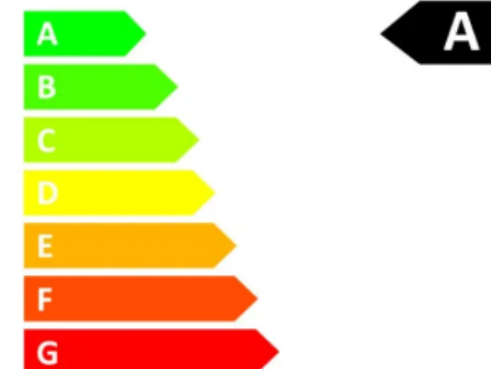

Brandt

Lave-linge

Les plus produits

Classe A Avec le meilleur niveau de classe énergétique du marché, cet appareil vous permet de réduire votre consommation d'énergie tout en vous garantissant une qualité de lavage parfaite.

Programme antibactérien vapeur Combinée à un cycle de lavage, l'action de la vapeur au plus profond du linge permet de renforcer l'hygiène et évite la présence de mauvaises odeurs.

Rapide 45 minutes Ce programme de lavage rapide à 40°C apporte fraîcheur et propreté à une charge moyenne de linge normalement sale.

GÉNÉRAL	
Marque	BRANDT
Référence commerciale	WFB383QW
Code EAN	3660767995659
Code douanier	84501190

Réf. : WFB383QW

CARACTÉRISTIQUES	
Couleur	Blanc
Couleur habillage hublot	Blanc
Type d'installation	Pose libre
Capacité (kg)	8
Vitesse d'essorage max. (tr/min)	1400
Matériau tambour	Inox
Volume tambour (L)	52,7
Type de moteur	Induction
Capacité variable automatique	Oui
Recirculation de l'eau	Non
Boîte à produits	3 compartiments
Diamètre du hublot (cm)	29
Angle d'ouverture (°C)	180
Ouverture de la porte	Droite
Connectivité	Non

PERFORMANCES	
Classe efficacité énergétique 2021	A
Consommation pondérée x 100 cycles (kWh)	47
Durée du programme ECO 40-60 en pleine charge (min)	218
Consommation pondérée eau - Programme ECO 40-60 (L/cycle)	48
Classe efficacité essorage	B
Emission bruit acoustique (dB (A))	76
Classe émission de bruit en essorage	B