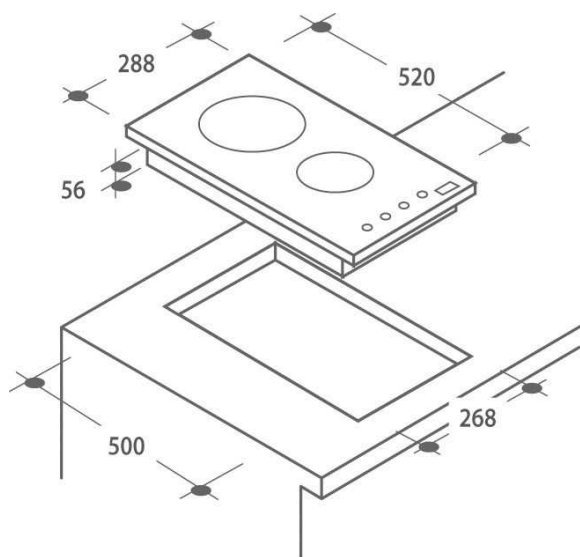

PLAQUE INDUCTION

- Type de commandes : Groupées

- Couleur : Noir

- Emplacement des commandes : Frontal

- Puissance totale (W) : 3500

- Taille du grand foyer (cm) : 18

- Minuteur : oui

TYPE D'APPAREIL

Type : Induction  
 Largeur (cm) : 30  
 Couleur : Noir  
 Finition : Bords droits

CARACTÉRISTIQUES

Type de commandes : Groupées  
 Emplacement des commandes : Frontal  
 Taille du grand foyer (cm) : 18  
 Minuteur : oui  
 Puissance totale (W) : 3500

VALEURS DE RACCORDEMENT

Fréquence (Hz) : 50  
 Longueur du câble d'alimentation (cm) : 100  
 Prise fournie : non  
 Câble fourni : oui  
 Voltage (V) : 230  
 Dim. du produit (cm) : 28.8 x 52 x 5.6  
 Dim. emballé (cm) : 39.2 x 61 x 11.5  
 Poids net/ brut (Kg) : 5/6

DIMENSIONS

Encastrement (cm) : 26.8 x 50 x 5

Spécification technique

Article : 33803025  
 Origine : CHINE  
 Code douanier : 85166050  
 Code EAN : 8059019038131