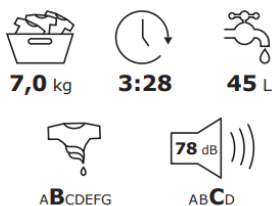

59 kWh / 100

Les plus produits

Rapide 45 minutes Ce programme de lavage rapide à 40°C apporte fraîcheur et propreté à une charge moyenne de linge normalement sale.

Départ différé Cette option permet de différer le cycle de lavage (3-6-9-12 heures) et de bénéficier des tarifs "heures creuses" de votre fournisseur d'électricité.

Rinçage Plus Cette option permet d'ajouter un rinçage supplémentaire pour éliminer toutes les traces de lessive résiduelles limitant ainsi les risques d'allergie. Idéal pour les peaux sensibles !

GÉNÉRAL	
Marque	VEDETTE
Référence commerciale	VT37026
Code EAN	3660767992825
Code douanier	84501190

CARACTÉRISTIQUES	
Couleur	Blanc
Couleur poignée	Blanc
Capacité (kg)	7
Vitesse d'essorage max. (tr/min)	1200
Matériau tambour	Inox
Volume tambour (L)	51
Ouverture du tambour	Ouverture douce
Type de moteur	Standard
Capacité variable automatique	Oui
Recirculation de l'eau	Non
Boîte à produits	3 compartiments
Connectivité	Non

PERFORMANCES	
Classe efficacité énergétique 2021	C
Consommation pondérée x 100 cycles (kWh)	59
Durée du programme ECO 40-60 en pleine charge (min)	208
Consommation pondérée eau - Programme ECO 40-60 (L/cycle)	45
Classe efficacité essorage	B
Emission bruit acoustique (dB (A))	78
Classe émission de bruit en essorage	C

PROGRAMMATION	
Type d'électronique	Led
Départ différé (h)	12
Affichage du temps restant (h)	Non
Nombre de programmes	15
Noms des programmes	20°C - Charge mélangée 40°C - Charge mélangée 60°C - Coton 30°C - Coton 40°C - Coton 60°C - Coton 90°C - Coton Froid - Delicat 20°C - Eco 40-60 - Essorage - Jeans - Petite charge - Rapide 45 min - Rinçage/Essorage
Fonctions	
Options	Départ différé - Prélavage - Rinçage+

Lave-linge

Réf. : VT37026

SÉCURITÉ	
Sécurité hydraulique	Anti-débordement
Système anti-balourd	Oui
Sécurité enfants	Oui

INSTALLATION	
Dimensions du produit nu HxLxP (mm)	875X400X610
Dimensions du produit emballé HxLxP (mm)	895X490X690
Poids brut (kg)	60
Poids net (kg)	56
Roulettes	Non
Pieds réglables	Oui
Puissance maxi (W)	2100
Tension (V)	220-240
Fréquence (Hz)	50
Fusible (A)	10
Type de prise	Europe

FABRICATION	
Pays d'origine	Chine
Disponibilité des pièces détachées (ans)	15
Indice de réparabilité	9,1