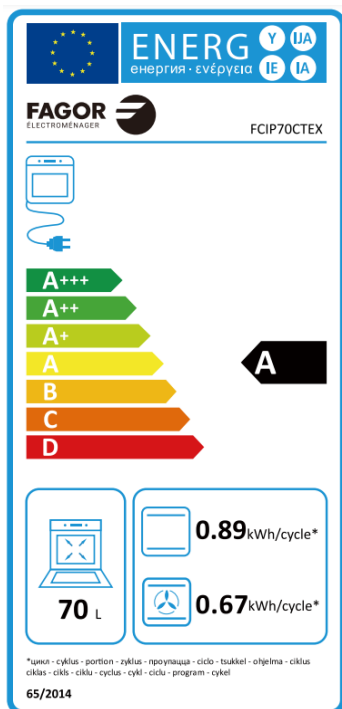

FCIP70CTEX

Cuisinière Induction
60 x 60 cm - 3 foyers induction
Inox

EAN : 3260449049719

CARACTÉRISTIQUES GÉNÉRALES

- » Inox
- » 60 x 60 cm
- » 3 foyers induction
- » Multifonction chaleur tournante
- » Fonction de cuisson : 10
- » Nettoyage pyrolyse
- » Classe A

DONNÉES TECHNIQUES

- » Puissance totale électrique : 3500 W
- » Dimensions avec emballage :
HxLxP : 91 x 64 x 70 cm
- » Dimensions net du produit :
HxLxP : 85 x 60 x 60 cm
- » Poids brut avec emballage : 57 kg
- » Poids net du produit : 53 kg

TABLE DE CUISSON

- » 3 foyers induction
- » 3 boosters
- » Foyer AVG : 1,8-2,2 kW - Ø 18 cm
- » Foyer AVD : 2,5-3,0 kW - Ø 28 cm
- » Foyer ARG : 1,5-1,8 kW - Ø 16 cm
- » Contrôle sensitif
- » Minuteurs
- » Voyant de chaleur résiduelle

FOUR ÉLECTRIQUE

- » Multifonction chaleur tournante
- » Fonction de cuisson : 10
- » Nettoyage pyrolyse
- » Cavit  : 70 L
- » Programmeur LED  lectronique
- » Puissance grill  lectrique : 3000 W
- »  clairage
- » Porte froide - 4 verres
- » 1 grille
- » 1 l chefrite
- » Gradins fils amovibles - compatibles au lave-vaisselle
- » Tiroir de rangement sur roulettes