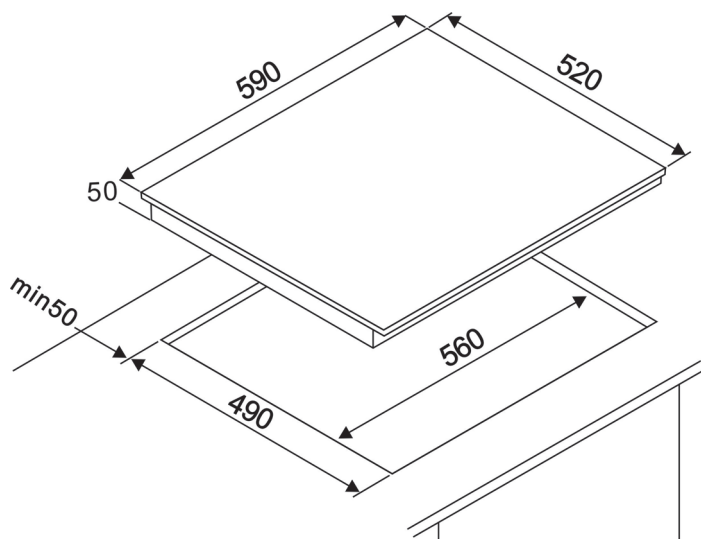

AV3540C

Table de cuisson vitrocéramique - 60 cm

EAN : 3260449043533

Définition

- Table de cuisson vitrocéramique

Caractéristiques

- 4 foyers High-Light
- Foyer AVD : 1,2kW - Ø 15,5 cm
- Foyer AVG : 1,8kW - Ø 19 cm
- Foyer ARD : 1,8kW - Ø 19 cm
- Foyer ARG : 1,2kW - Ø 15,5 cm
- Alimentation : 220 - 240 V~
- Puissance totale : 6000W

Equipements

- Voyant de chaleur résiduelle
- 9 niveaux de puissance
- 4 minuteries : 30 min

Dimensions - Poids

- Emballé (HxLxP) : 11,5 x 58 x 65 cm
- Déballé (HxLxP) : 6 x 59 x 52 cm
- Encastrement (LxP) : 56 x 49 cm
- Brut : 9,7 kg
- Net : 7,6 kg