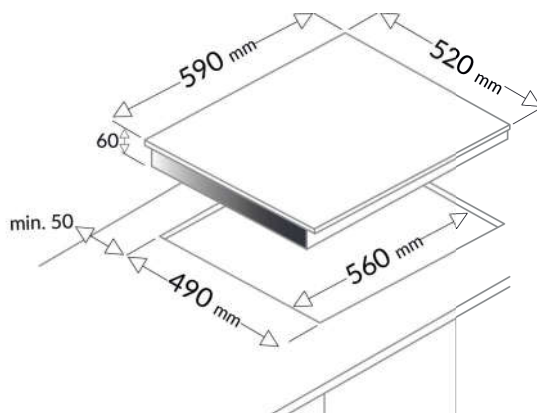

AIM3530

TABLE DE CUISSON INDUCTION

59 cm - 3 foyers induction

NOIR

EAN : 3260449045582

CARACTÉRISTIQUES GÉNÉRALES

- ✓ 59 cm
- ✓ 3 foyers induction
- ✓ Commandes par manettes (x3)

FONCTIONS ET SÉCURITÉ

- ✓ 9 niveaux de puissance
- ✓ Détection automatique de casseroles
- ✓ Voyant de chaleur résiduelle

PERFORMANCE

- ✓ Foyer AVG : 1800 W - Ø 18 cm
- ✓ Foyer central droit : 2300 W - Ø 28 cm
- ✓ Foyer ARG : 1400 W - Ø 16 cm

CARACTÉRISTIQUES TECHNIQUES

- ✓ Puissance totale : 5500 W
- ✓ Câble d'alimentation fourni
- ✓ Dimensions avec emballage :
HxLxP : 11,5 x 65 x 58 cm
- ✓ Dimensions net du produit :
HxLxP : 5,8 x 59 x 52 cm
- ✓ Dimensions d'encastrement :
LxP : 56 x 49 cm
- ✓ Poids brut avec emballage : 10 kg
- ✓ Poids net du produit : 8,2 kg