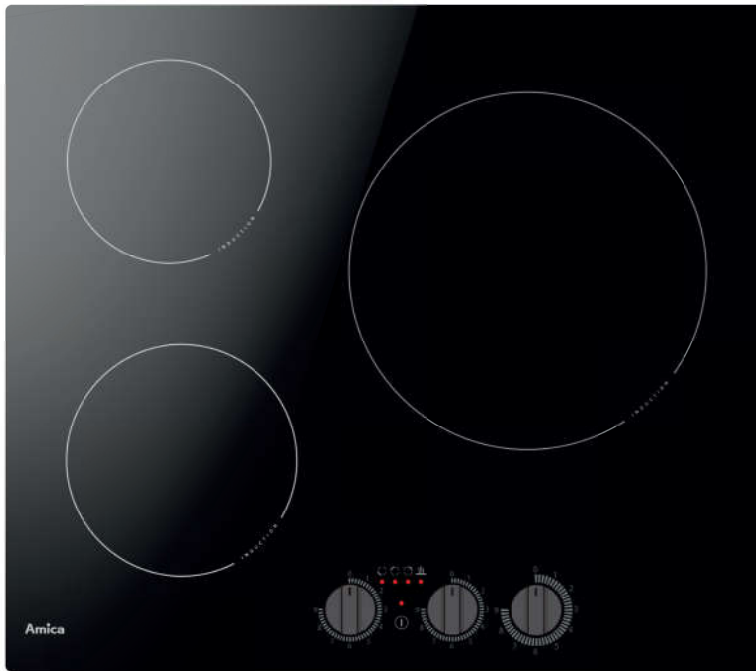

AIM3530

TABLE DE CUISSON INDUCTION

59 cm - 3 foyers induction

NOIR

EAN : 3260449045582

CARACTÉRISTIQUES GÉNÉRALES

- ✓ 59 cm
- ✓ 3 foyers induction
- ✓ Commandes par manettes (x3)

FONCTIONS ET SÉCURITÉ

- ✓ 9 niveaux de puissance
- ✓ Détection automatique de casseroles
- ✓ Voyant de chaleur résiduelle

PERFORMANCE

- ✓ Foyer AVG : 1800 W - Ø 18 cm
- ✓ Foyer central droit : 2300 W - Ø 28 cm
- ✓ Foyer ARG : 1400 W - Ø 16 cm

CARACTÉRISTIQUES TECHNIQUES

- ✓ Puissance totale : 5500 W
- ✓ Câble d'alimentation fourni
- ✓ Dimensions avec emballage :
HxLxP : 11,5 x 65 x 58 cm
- ✓ Dimensions net du produit :
HxLxP : 5,8 x 59 x 52 cm
- ✓ Dimensions d'encastrement :
LxP : 56 x 49 cm
- ✓ Poids brut avec emballage : 10 kg
- ✓ Poids net du produit : 8,2 kg