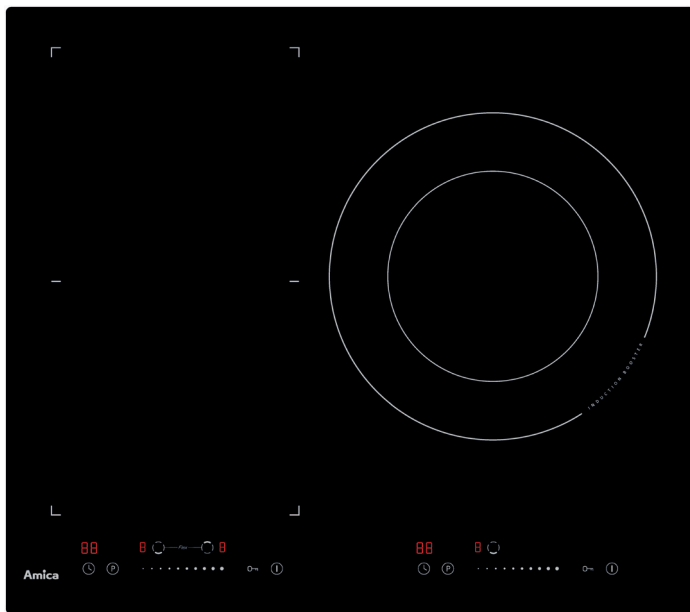

# AI3536

TABLE INDUCTION

66 cm - 3 zones

■ NOIR

EAN : 3260449047333

## CARACTÉRISTIQUES GÉNÉRALES

Type	Table de cuisson induction
Nombre de foyers	3
Zone modulable	1
Foyer modulable	3 kW - Ø 22 x 40 cm
• Booster zone modulable	3,6 kW
Foyer AVG	1,8 kW - Ø 21 cm
• Booster AVG	2,1 kW
Foyer ARG	1,8 kW - Ø 21 cm
• Booster ARG	2,1 kW
Foyer MD	3,0 kW - Ø 28 cm
• Booster MD	3,6 kW
Alimentation	220 - 240 V~
Puissance totale	7 200 W

## ÉQUIPEMENTS - TABLE

9 niveaux de puissance
3 minuteries : 99 min
3 boosters
Fonction bridge (x 1)
Commandes sensibles : Slider (x2)
Détection automatique de casseroles
Voyant de chaleur résiduelle
Sécurité enfant
Fourni avec câble d'alimentation 1 m

## DIMENSIONS - POIDS

Emballé (H x L x P)	12,5 x 66,5 x 58 cm
Déballé (H x L x P)	5,8 x 59 x 52 cm
Encastrement (L x P)	49 x 56 cm
Brut	10 kg
Net	8,2 kg

INDUCTION

SLIDER

BOOSTER

DÉTECTION  
AUTO.

MINUTERIE