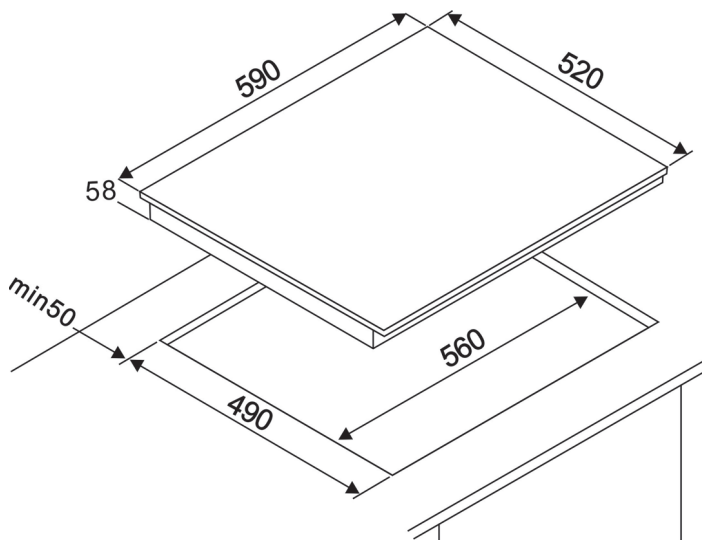

# AI3536

TABLE INDUCTION

66 cm - 3 zones

■ NOIR

EAN : 3260449047333

## CARACTÉRISTIQUES GÉNÉRALES

Type	Table de cuisson induction
Nombre de foyers	3
Zone modulable	1
Foyer modulable	3 kW - Ø 22 x 40 cm
• Booster zone modulable	3,6 kW
Foyer AVG	1,8 kW - Ø 21 cm
• Booster AVG	2,1 kW
Foyer ARG	1,8 kW - Ø 21 cm
• Booster ARG	2,1 kW
Foyer MD	3,0 kW - Ø 28 cm
• Booster MD	3,6 kW
Alimentation	220 - 240 V~
Puissance totale	7 200 W

## DIMENSIONS - POIDS

Emballé (H x L x P)	12,5 x 66,5 x 58 cm
Déballé (H x L x P)	5,8 x 59 x 52 cm
Encastrement (L x P)	49 x 56 cm
Brut	10 kg
Net	8,2 kg

INDUCTION

SLIDER

BOOSTER

DÉTECTION  
AUTO.

MINUTERIE