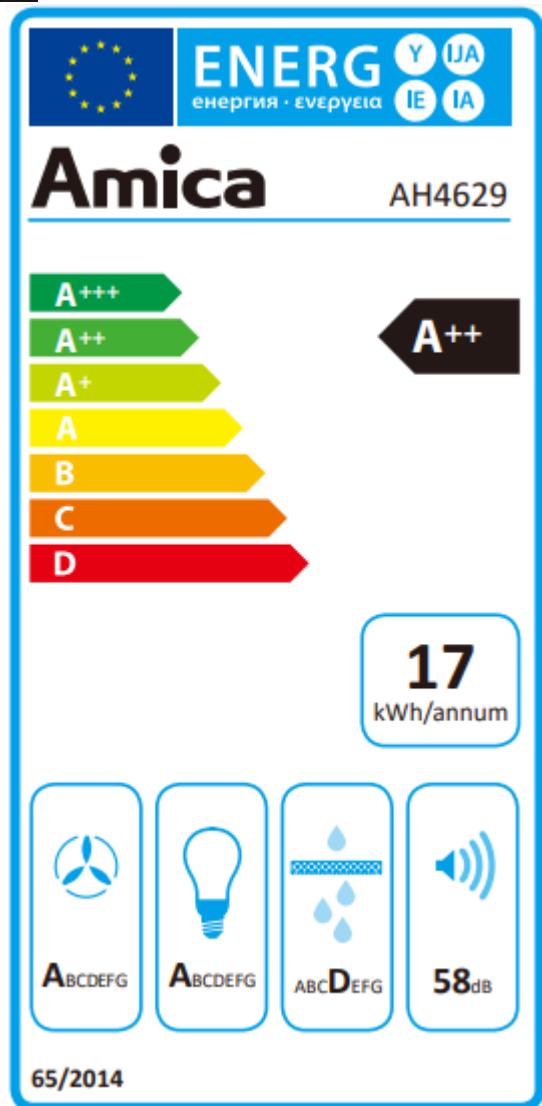

# AH4629

HOTTE INCLINÉE GESTURE CONTROL

90 CM

■ NOIR

EAN : 3260449047722

## CARACTÉRISTIQUES GÉNÉRALES

Type	Hotte inclinée
Contrôle	Gesture control
Aspiration (4 vitesses)	220 à 650 m <sup>3</sup> /h
Niveau sonore max	58 dB(A)
Classe énergétique	A++
Classe Aspiration / Lumière / Filtrage	A / A / D
Puissance moteur	70 W
Diamètre de sortie	150 mm
Type aspiration	Evacuation - Recyclage

## ÉQUIPEMENTS

- Filtre à charbon inclus
- 3 filtres à graisse (compatible lave-vaisselle)
- Kit de fixation
- Éclairage LED : 2 x 1,5 W
- Câble d'alimentation et prise secteur