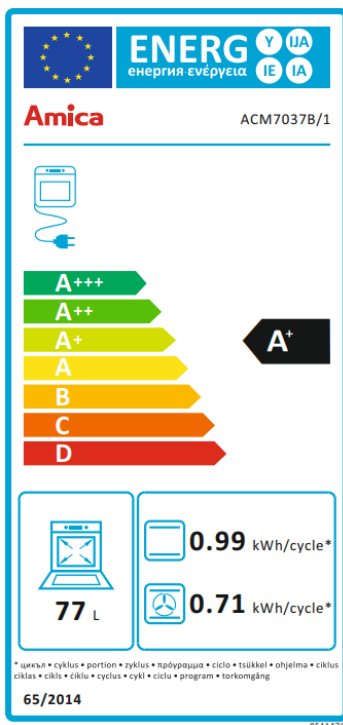

# ACM7037B

CUISINIÈRE MIXTE 3+1

60 X 60 cm - 4 foyers

BLANC

EAN : 5906006567101

POSE LIBRE

LÈCHEFRITE  
ANTI-ADHÉRENT

PORTE  
4 VERRES

## CARACTÉRISTIQUES GÉNÉRALES

Type Cuisinière gaz + électrique

### FOUR ÉLECTRIQUE

Mode de cuisson	Multifonction chaleur tournante
Nettoyage	Pyrolyse + vapeur
Volume de la cavité	77 L
Programmes	11
Classe énergétique	A
Programmeur	Électronique
Minuterie	Digital
Puissance grill	1 500 W
Éclairage	Oui
Porte froide	4 verres