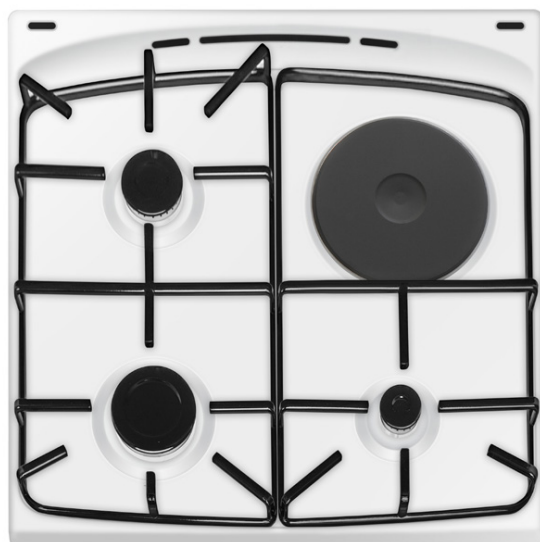

# ACM7037B

CUISINIÈRE MIXTE 3+1

60 X 60 cm - 4 foyers

BLANC

EAN : 5906006567101

POSE LIBRE

LÈCHEFRITE  
ANTI-ADHÉRENT

PORTE  
4 VERRES

### TABLE ÉLECTRIQUE

Nombre de foyers	4 ( 3 gaz + 1 électrique)
Foyer AVD	1,0 kW - Ø 4,5 cm
Foyer AVG	3,0 kW - Ø 9 cm
Foyer ARG	1,75 kW - Ø 6,5 cm
Foyer ARD (électrique)	1,2 kW - Ø 18 cm
Allumage	Une main
Sécurité gaz	Thermocouples

### ÉQUIPEMENTS

Sérigraphie contre-porte + démontage facile

1 grille

1 lèchefrite anti-adhérent

Couvercle verre

Gradins fil compatible au lave vaisselle

1 tiroir sur roulette

Grilles table émail lisse