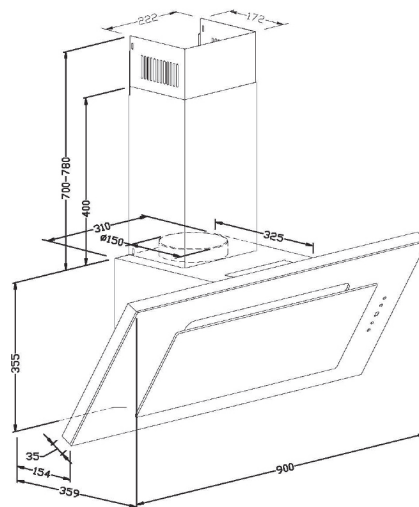

FH9050IVN

HOTTE DÉCORATIVE
90 CM
NOIR

EAN : 3260449049443

CARACTÉRISTIQUES GÉNÉRALES

- **Type : Hotte décorative**
- Contrôle: Mécanique
- Aspiration (2 vitesses) : 345, 560 m³/h
- Niveau sonore : 59 à 69 dB(A)
- Classe énergétique: B
- Classe Aspiration / Lumière / Filtrage : B / A / F
- Alimentation : 230 V - 50 Hz
- Puissance moteur : 190 W
- Diamètre de sortie : 150 mm
- Type aspiration : Evacuation - Recyclage

ÉQUIPEMENTS

- 4 boutons de commande sensitive
- Filtre à charbon inclus
- Filtre graisse
- Kit de fixation
- Éclairage LED : 2 x 1,5W
- Câble d'alimentation et prise secteur
- Afficheur LCD

DIMENSIONS - POIDS

- Emballé (H x L x P) : 48,5 x 95,5 x 42,5 cm
- Déballé (H x L x P) : 75,5-113,5 x 90 x 35,9 cm
- Ecart entre la table et la hotte : table électrique et table gaz entre 65 cm et 75 cm
- Brut : 18,5 kg
- Net : 16,2 kg