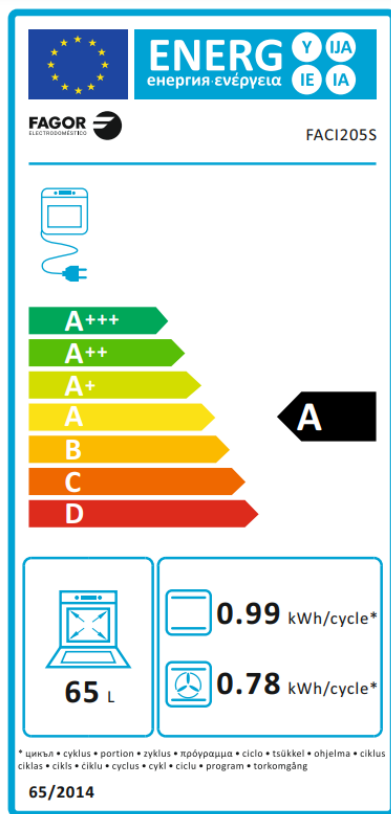

FACI205S

Cuisinière Induction
50 x 60 cm - 4 foyers induction
Silver

EAN : 3260449049825

CARACTÉRISTIQUES GÉNÉRALES

- » Silver
- » 50 x 60 cm
- » 4 foyers induction
- » Multifonction chaleur tournante
- » Fonction de cuisson : 11
- » Nettoyage catalyse + vapeur
- » Classe A
- » Fabriqué en Europe

DONNÉES TECHNIQUES

- » Câble d'alimentation fourni
- » Dimensions avec emballage : HxLxP : 97,5 x 53,5 x 68 cm
- » Dimensions net du produit : HxLxP : 85 x 50 x 60 cm
- » Poids brut avec emballage : 43 kg
- » Poids net du produit : 39 kg

TABLE DE CUISSON

- » 4 foyers induction
- » 4 boosters
- » Foyer AVG : 2,3-3,0 kW - Ø 21 cm
- » Foyer AVD : 1,2-1,4 kW - Ø 16 cm
- » Foyer ARG : 1,2-1,4 kW - Ø 16 cm
- » Foyer ARD : 2,3-3,0 kW - Ø 21 cm
- » Commandes par manettes
- » Voyant de chaleur résiduelle
- » Sécurité enfant
- » Verre Schott

FOUR ÉLECTRIQUE

- » Multifonction chaleur tournante
- » Fonction de cuisson : 11
- » Nettoyage catalyse + vapeur
- » Cavité XL : 65 L
- » Programmeur LED électronique
- » Puissance grill électrique : 1500 W
- » Éclairage
- » Porte tempérée - 3 verres
- » Sérigraphie contre porte - guide de cuisson
- » Démontage facile de la porte et des verres
- » 1 grille anti-basculement
- » 1 lèchefrite anti-adhérente
- » Gradients fils amovibles - compatibles au lave-vaisselle
- » Tiroir de rangement sur roulettes