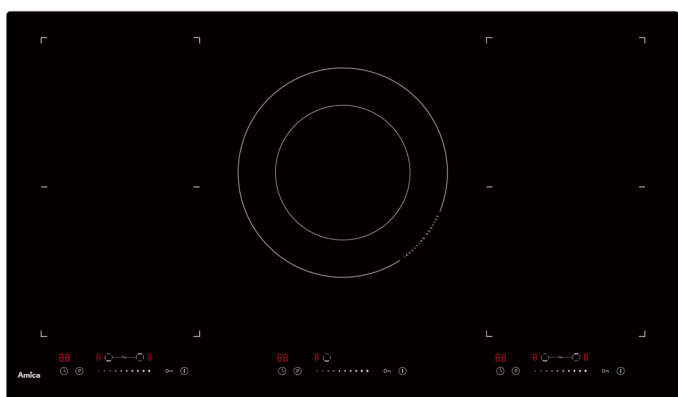

AI9557

TABLE INDUCTION

90 cm - 5 zones

■ NOIR

EAN : 3260449045483

CARACTÉRISTIQUES GÉNÉRALES

Type	Table de cuisson induction
Nombre de foyers	5
Zone modulable	2
Foyer modulable	3 kW - Ø 22 x 40 cm
• Booster zone modulable	3,6 kW
Foyer AVG	1,8 kW - Ø 20 cm
• Booster AVG	2,1 kW
Foyer AVD	1,8 kW - Ø 20 cm
• Booster AVD	2,1 kW
Foyer M	3 kW - Ø 28 cm
• Booster M	3,6 kW
Foyer ARG	1,8 kW - Ø 20 cm
• Booster ARG	2,1 kW
Foyer ARD	1,8 kW - Ø 20 cm
• Booster ARD	2,1 kW
Alimentation	220 - 240 V~
Puissance totale	10 800 W

ÉQUIPEMENTS - TABLE

9 niveaux de puissance
5 minuteries : 99 min
5 boosters
Fonction bridge (x 2)
Commandes sensibles : Slider (x 3)
Détection automatique de casseroles
Voyant de chaleur résiduelle
Sécurité enfant
Fourni avec câble d'alimentation 1 m

DIMENSIONS - POIDS

Emballé (H x L x P)	13,5 x 97,5 x 62 cm
Déballé (H x L x P)	6 x 90 x 58 cm
Encastrement (L x P)	86 x 49
Brut	18 kg
Net	16 kg

INDUCTION

SLIDER

FONCTION
BRIDGE

DÉTECTION
AUTO.

MINUTERIE