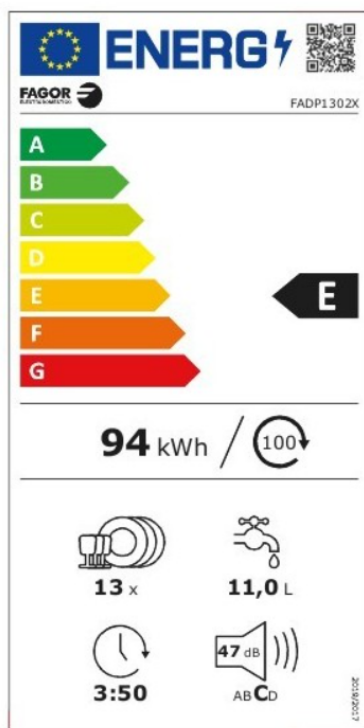

FADP1302X

Lave-vaisselle pose libre
60 cm - 13 couverts
Inox

EAN : 5906006943707

- » Type : Lave-vaisselle 60 cm
- » Installation : pose libre

DONNÉES TECHNIQUES

- » Classe énergétique : E
- » Consommation d'énergie : kWh / 100 cycles
- » Consommation d'eau : 11 L / cycle
- » Niveau sonore : 47 dB
- » Classe sonore : C
- » Indice de réparabilité : 7,1 / 10
- » Dimensions avec emballage : HxLxP : 88,4 x 64,5 x 67,2 cm
- » Dimensions net du produit : HxLxP : 84,5 x 59,8 x 61 cm
- » Poids brut avec emballage : 48,25 kg
- » Poids net du produit : 43,45 kg

- » 6 programmes
- » 5 températures de lavage
- » Départ différé : 3/6/9/12h
- » Affichage par Voyants LED
- » Fonction demi-charge : Oui
- » Signal sonore en fin de cycle
- » Voyant liquide de rinçage / sel
- » Sécurité enfant

- » 2 paniers
- » 1 panier à couverts
- » Panier supérieur réglable en hauteur
- » 2 bras d'aspersion
- » Top non amovible
- » 4 pieds réglables

» Blanc | FADP1302 | EAN : 5906006943691