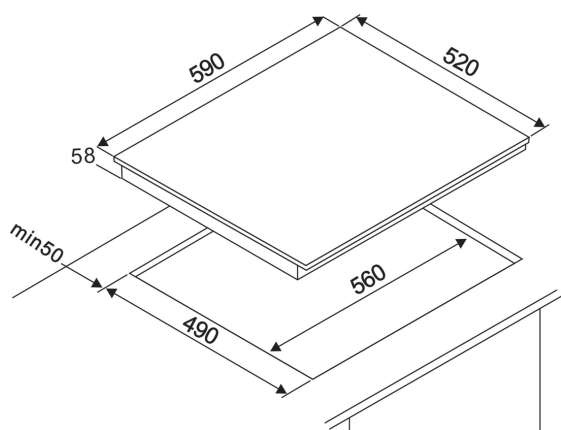

# AI3539

TABLE INDUCTION

60 cm - 3 zones

■ NOIR

EAN : 3260449045599

## CARACTÉRISTIQUES GÉNÉRALES

Type	Table de cuisson induction
Nombre de foyers	3
Foyer AVG	1,8 kW - Ø 18 cm
• Booster AVG	2,1 kW
Foyer ARG	1,2 kW - Ø 16 cm
• Booster ARG	1,5 kW
Foyer MD	3 kW - Ø 28 cm
• Booster MD	3,6 kW
Alimentation	220 - 240 V~
Puissance totale	7 200 W

## DIMENSIONS - POIDS

Emballé (H x L x P)	11,5 x 65 x 58 cm
Déballé (H x L x P)	6 x 59 x 52 cm
Encastrement (L x P)	49 x 56
Brut	10 kg
Net	8,2 kg

INDUCTION

SLIDER

BOOSTER

DÉTECTION AUTO.

MINUTERIE

SLIDER PAR FOYER