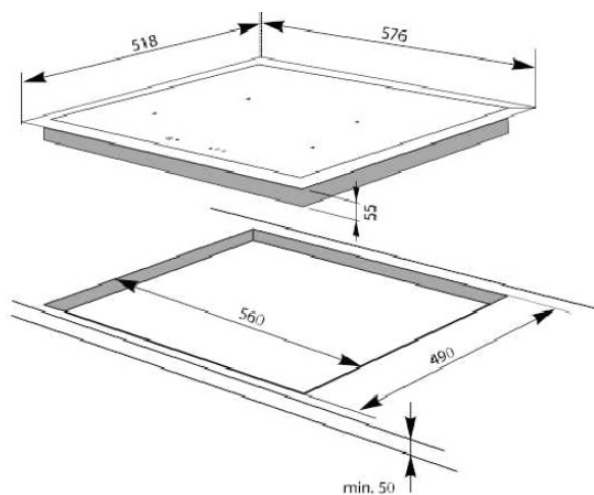

AI3048 IT

TABLE INDUCTION

60 cm - 4 zones

■ NOIR

EAN : 3260449041942

Laisser un espace libre de 5 cm sous l'appareil

CARACTÉRISTIQUES GÉNÉRALES

Type	Table de cuisson induction
Nombre de foyers	4
Zone modulable	2
Foyer modulable	3,6 kW - Ø 22 x 38 cm
• Booster zone modulable	5,5 kW
Foyer AVD	2,2 kW - Ø 22x19 cm
• Booster AVD	3,5 kW
Foyer AVG	2,2 kW - Ø 22x19 cm
• Booster AVG	3,5 kW
Foyer ARD	2,2 kW - Ø 22x19 cm
• Booster ARD	3,5 kW
Foyer ARG	2,2 kW - Ø 22x19 cm
• Booster ARG	3,5 kW
Alimentation	220 - 240 V~
Puissance totale	7 200 W

ÉQUIPEMENTS - TABLE

4 minuteries
4 boosters
Commandes sensibles : Slider
3 programmes automatiques : - 42°C - 70°C - 94°C
Fonction bridge (x 2)
Stop and Go
Détection automatique de casseroles
Voyant de chaleur résiduelle
Sécurité enfant
Rétroéclairée en façade (rouge)

DIMENSIONS - POIDS

Emballé (H x L x P)	12 x 66 x 58 cm
Déballé (H x L x P)	7,2 x 59 x 50 cm
Encastrement (LXP)	55 x 47 cm
Brut	12,8 kg
Net	11 kg

INDUCTION

SLIDER

BOOSTER

FONCTION
BRIDGE

STOP & GO

CÔTÉ
RÉTROÉCLAIRÉ