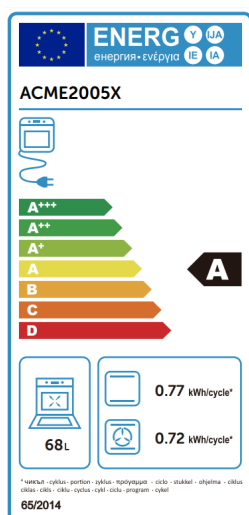

GAMME POSE LIBRE - CUISINIÈRE

ACME2005X

CUISINIÈRE GAZ

60 X 60 cm - 4 foyers

INOX

EAN : 3260449046831

POSE LIBRE LÈCHEFRITE PORTE CONTRE-PORTE CLASSE A
ANTI-ADHÉRENT 3 VERRES SÉRIGRAPHIÉ

CARACTÉRISTIQUES GÉNÉRALES

Type	Cuisinière gaz
TABLE	
Nombre de foyers	4
Foyer AVG	3,7 kW - Ø 13 cm
Foyer ARG	1,75 kW - Ø 7,5 cm
Foyer AVD	1,0 kW - Ø 5,5 cm
Foyer ARD	1,75 kW - Ø 7,5 cm
Allumage	Une main
Sécurité gaz	Thermocouple
Grille	Fonte
FOUR	
Mode de cuisson	Multifonction chaleur tournante
Nettoyage	Catalyse
Volume de la cavité	68 L
Programmes	8
Classe énergétique	A
Programmateur	Électronique + coupe-circuit
Minuterie	Digital
Puissance gril	2 500 W
Porte tempérée	3 verres
Éclairage	Oui
ÉQUIPEMENTS	
1 lèchefrite	
1 grille	
Gradins fils compatible au lave vaisselle	
1 tiroir sur roulettes	
Cable électrique fourni	
DIMENSIONS - POIDS	
Emballé (H x L x P)	101,3 x 63,5 x 69,7cm
Déballé (H x L x P)	85,5-90 x 60 x 60 cm
Brut	61 kg
Net	53 kg