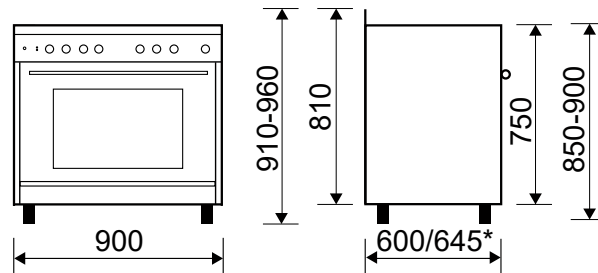

GE960CBIX2

MADE IN ITALY

CUISINIÈRE MIXTE CATALYSE 90 x 60 CM

Référence	Couleur	EAN
GE960CBIX2	Inox	8054383965069

Porte intérieure plein verre

* avec poignée

ENCASTRABLE

Homologuée pour être encastrée entre deux meubles de cuisine, selon la norme UNI EN 30-1-1 classe 2.

GE960CBIX2

CUISINIÈRE MIXTE CATALYSE 90 x 60 CM

Référence	Couleur	EAN
GE960CBIX2	Inox	8054383965069

Plan de cuisson

- 5 foyers gaz :

- Puissance gaz totale : 11,3 kW
- Allumage électronique «bouton»
- Sécurité gaz par thermocouples
- 3 grilles émaillées mates, aspect fonte
- Départ de crédence

Consommations

- Classe d'efficacité énergétique : A
- Indice d'efficacité énergétique : 95,3
- Volume brut/utile de la cavité : 110/104 L
- Dimensions utiles de la cavité H x l x P : 34,5 x 63 x 43,5 cm
- Consommation convection naturelle par cycle : 0,94 kWh
- Consommation convection forcée par cycle : 0,96 kWh

Produit partiellement recyclable

- | | |
|---|---|
| <ul style="list-style-type: none"> • Puissance électrique d'installation : 2514 W • 16 A - 230 V - 50/60 Hz • Cordon d'alimentation : 120 cm • Sans prise | <ul style="list-style-type: none"> • Produit H x l x P : 910-960 x 900 x 600/645* mm • Pieds réglables en hauteur ± 5 cm • Produit emballé H x l x P : 880 x 940 x 680 mm • Poids net/brut : 64/72 kg |
|---|---|