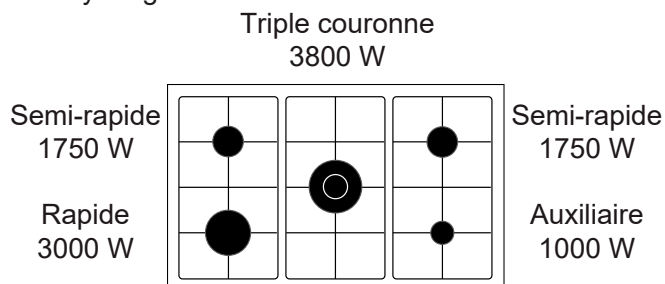

GE960CBIX2

MADE IN ITALY

CUISINIÈRE MIXTE CATALYSE 90 x 60 CM

Référence	Couleur	EAN
GE960CBIX2	Inox	8054383965069

Porte intérieure plein verre

* avec poignée

ENCASTRABLE

Homologuée pour être encastrée entre deux meubles de cuisine, selon la norme UNI EN 30-1-1 classe 2.

GE960CBIX2

CUISINIÈRE MIXTE CATALYSE 90 x 60 CM

Référence	Couleur	EAN
GE960CBIX2	Inox	8054383965069

Plan de cuisson

- 5 foyers gaz :

- Puissance gaz totale : 11,3 kW
- Allumage électronique «bouton»
- Sécurité gaz par thermocouples
- 3 grilles émaillées mates, aspect fonte
- Départ de crédence