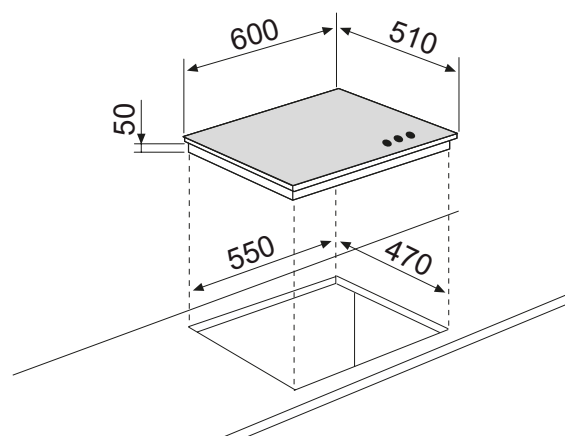

Sécurités

- Sécurité gaz par thermocouples

Équipement

- Grilles en fonte monofoyer
- Équipée pour le gaz naturel
- Injecteurs gaz butane/propane fournis

Épaisseur du verre : 8 mm

- Puissance électrique d'installation : 0,6 W
- < 1 A - 230 V - 50 Hz
- Cordon d'alimentation : 90 cm - Sans prise
- Joint d'étanchéité fourni

- Produit l x P : 600 x 510 mm
- Encastrement H x l x P : 50 x 550 x 470 mm
- Produit emballé H x l x P : 145 x 680 x 580 mm
- Poids net/brut : 11,5/13 kg