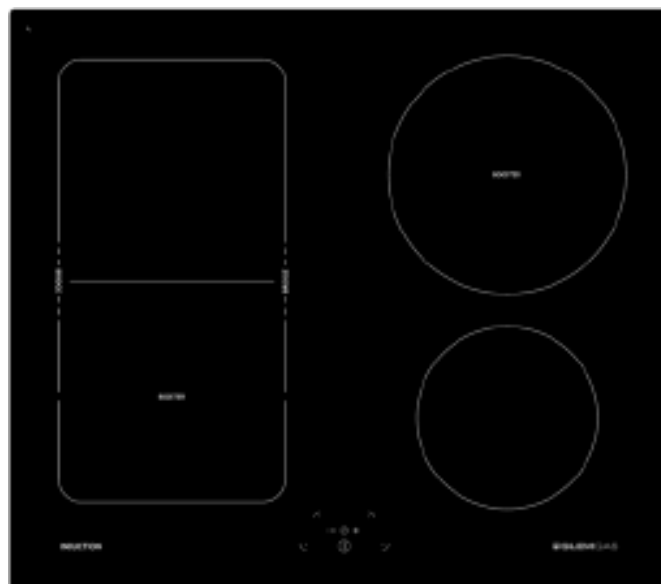

GTIB64BK

TABLE INDUCTION 60 CM

Référence	Couleur	EAN
GTIB64BK	Noire	8054383967964

Performances

- 4 foyers induction dont 2 pouvant être reliés en 1 zone bridge
- Puissance électrique totale : 7,1 kW
- 2 boosters dont 1 de 3 kW

Épaisseur du verre (vitrocéramique) : 4 mm

Confort d'utilisation

- Commandes frontales sensibles centralisées
- 9 allures de chauffe par foyer
- 4 minuteurs de 0 à 99 minutes
- Minuterie sonore utilisable hors cuisson
- Minuteurs cuisson indépendants

- Puissance électrique d'installation : 7100 W
- 32 A - 220/240 V - 50/60 Hz
- Cordon d'alimentation : 130 cm - Sans prise
- Joint d'étanchéité fourni

- Produit l x P : 590 x 520 mm (R = 5 mm)
- Encastrement H x l x P : 59 x 560/586* x 490/516* mm
- Produit emballé H x l x P : 95 x 650 x 600 mm
- Poids net/brut : 10,3/11,8 kg

* Encastrement à fleur de plan (R = 5 mm)