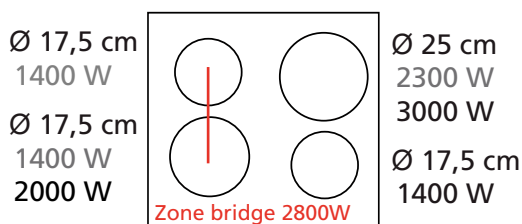

GTIB64BK

TABLE INDUCTION 60 CM

Référence	Couleur	EAN
GTIB64BK	Noire	8054383967964

Performances

- 4 foyers induction dont 2 pouvant être reliés en 1 zone bridge
- Puissance électrique totale : 7,1 kW
- 2 boosters dont 1 de 3 kW

- Puissance électrique d'installation : 7100 W
- 32 A - 220/240 V - 50/60 Hz
- Cordon d'alimentation : 130 cm - Sans prise
- Joint d'étanchéité fourni

- Produit l x P : 590 x 520 mm (R = 5 mm)
- Encastrement H x l x P : 59 x 560/586* x 490/516* mm
- Produit emballé H x l x P : 95 x 650 x 600 mm
- Poids net/brut : 10,3/11,8 kg

* Encastrement à fleur de plan (R = 5 mm)