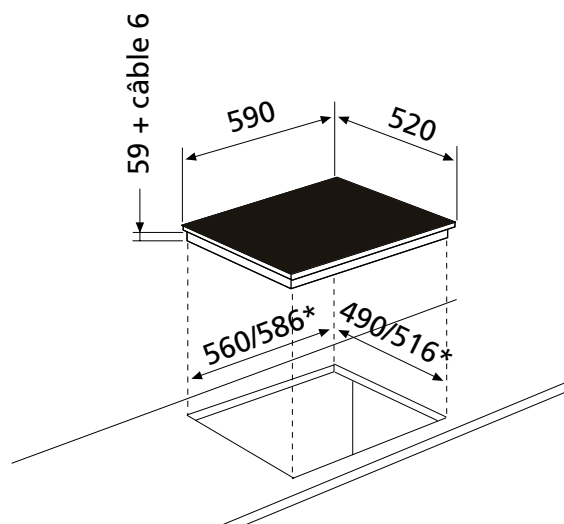

GTIB64BK

TABLE INDUCTION 60 CM

Référence	Couleur	EAN
GTIB64BK	Noire	8054383967964

Performances

- 4 foyers induction dont 2 pouvant être reliés en 1 zone bridge
- Puissance électrique totale : 7,1 kW
- 2 boosters dont 1 de 3 kW

- Puissance électrique d'installation : 7100 W
- 32 A - 220/240 V - 50/60 Hz
- Cordon d'alimentation : 130 cm - Sans prise
- Joint d'étanchéité fourni

- Produit l x P : 590 x 520 mm (R = 5 mm)
- Encastrement H x l x P : 59 x 560/586* x 490/516* mm
- Produit emballé H x l x P : 95 x 650 x 600 mm
- Poids net/brut : 10,3/11,8 kg

* Encastrement à fleur de plan (R = 5 mm)