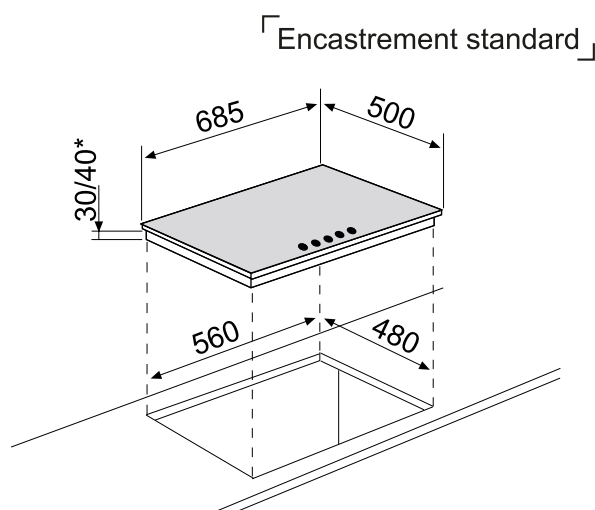

Allumage une main

L'allumage électronique intégré aux manettes permet d'actionner et de régler le brûleur gaz d'une seule main.

Grilles en fonte

La fonte est un matériau résistant à la chaleur et de ce fait durable. Les grilles en fonte confèrent à la table de cuisson un aspect professionnel, tant esthétique que fonctionnel. Une attention particulière a été portée à la sécurité et leur conception a été faite de manière à assurer une parfaite stabilité de vos casseroles.

* avec bornier

- Puissance électrique d'installation : 0,6 W
- 1 A - 230 V - 50/60 Hz
- Cordon d'alimentation : 120 cm - Sans prise
- Joint d'étanchéité fourni

- Produit l x P : 685 x 500 mm
- Encastrement H x l x P : 30/40* x 560 x 480 mm
- Produit emballé H x l x P : 135 x 750 x 560 mm
- Poids net/brut : 14/15 kg