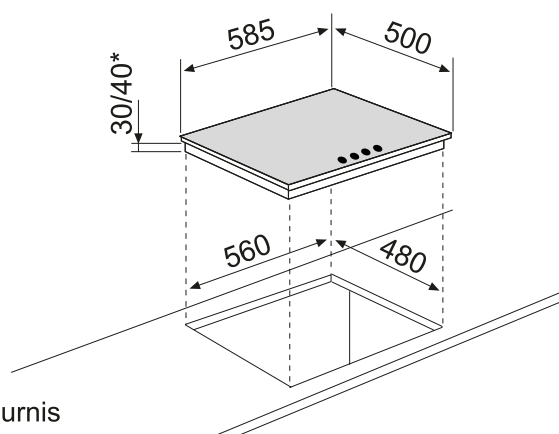

GT64HIX

TABLE GAZ INOX 60 CM

Référence

GT64HIX

Couleur

Inox

Performances

- 4 foyers gaz :

Rapide
3000 W

Semi-rapide
1750 W

Auxiliaire
1000 W

Semi-rapide
1750 W

- Puissance gaz totale : 7,5 kW

Confort d'utilisation

- Commandes frontales par manettes
- Allumage une main

Sécurités

- Sécurité gaz par thermocouples

Équipement

- 2 grilles en fonte
- Livrée en version gaz naturel, injecteurs gaz butane/propane fournis

* avec bornier

"PLUS PRODUIT"

Sécurité thermocouple

La sécurité thermocouple coupe instantanément l'arrivée du gaz en cas d'extinction accidentelle de la flamme.

Allumage une main

L'allumage électronique intégré aux manettes permet d'actionner et de régler le brûleur gaz d'une seule main.

Grilles en fonte

La fonte est un matériau résistant à la chaleur et de ce fait durable. Les grilles en fonte confèrent à la table de cuisson un aspect professionnel, tant esthétique que fonctionnel. Une attention particulière a été portée à la sécurité et leur conception a été faite de manière à assurer une parfaite stabilité de vos casseroles.

Changement injecteurs simple

Le changement des injecteurs de gaz s'effectue de manière directe sur le dessus de la table et sans démontage. Les injecteurs de tous les types de gaz sont fournis de série avec tous nos modèles de tables concernés.

- Puissance électrique d'installation : 0,6 W
- < 1 A - 230 V - 50/60 Hz
- Cordon d'alimentation : 120 cm - Sans prise
- Joint d'étanchéité fourni

- Produit l x P : 585 x 500 mm
- Encastrement H x l x P : 30/40* x 560 x 480 mm
- Produit emballé H x l x P : 135 x 640 x 560 mm
- Poids net/brut : 12/14 kg