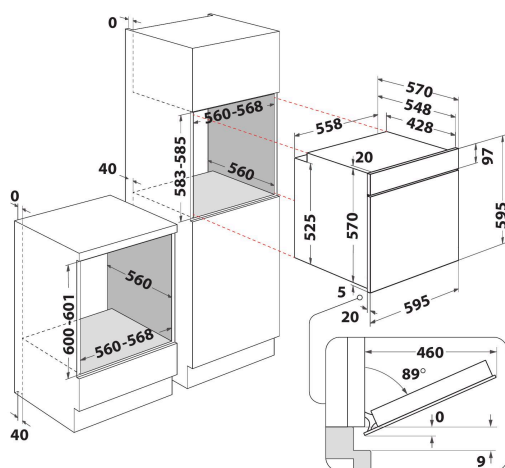

OMR58RR0X

12NC: 859991660190

Code EAN: 8003437939488

Whirlpool

SENSING THE DIFFERENCE

- Classe énergétique A+
- Cavité 71 L
- Cook3 permet de cuire parfaitement et simultanément sur 3 niveaux, sans mélange de goût ni d'odeur
- Cuisson à air pulsée
- Gril
- Cavité en émail facile à nettoyer
- Turbo Gril
- Maxi Cooking
- Fonction Pizza/Pain
- Eco Air Pulsée
- Levage pâte
- four MultiFunction 8
- Fonctions spéciales
- Cuisson conventionnelle
- Boutons saillant
- Porte froide: 3 épaisseurs de verre

Four multifonction encastrable Whirlpool: couleur inox - OMR58RR0X

Ce four encastrable Whirlpool présente les caractéristiques suivantes : technologie électrique de pointe rendant possible des économies d'énergie sur la cuisson de vos mets. Chaleur pulsée qui vous permet de faire cuire jusqu'à 3 plats en même temps sans risque d'en mélanger les odeurs.

Multifonction 8

De multiples méthodes de cuisson.

Multifonction 8 offre des options de cuisson flexibles pour assurer des résultats parfaits quelle que soit la recette.

Chaleur pulsée

La chaleur pulsée permet de cuire sur 3 niveaux simultanément, des plats différents, sans mélange d'odeurs ni de goûts grâce à une distribution uniforme de la chaleur.

Chaleur Pulsée

La chaleur pulsée permet de cuire sur 3 niveaux simultanément, des plats différents, sans mélange d'odeurs ni de goûts grâce à une distribution uniforme de la chaleur.

2 types de nettoyage

Disposez de deux options de nettoyage dans le même four, ce qui vous permet de le nettoyer sans effort, quelle que soit l'occasion. Un nettoyage pyrolyse lorsque votre four est très sale. Un nettoyage hydrolyse SmartClean lorsque votre four est peu sale.

Smart clean

Un nettoyage écologique et sans efforts.

La technologie innovante SmartClean nettoie soigneusement et efficacement votre four en seulement 30 minutes, sans détergents. Ajoutez simplement 200cc d'eau dans la chambre de cuisson, lancez le cycle SmartClean, puis essuyez avec un chiffon sec.

Pyrolyse

Un nettoyage impeccable en un seul geste. La technologie pyrolyse utilise un cycle de haute température pour réduire les résidus alimentaires en cendre, facilement éliminés avec une éponge. Les panneaux en verre au pouvoir réfléchissant de la porte garantissent une température externe basse, pour plus de sécurité.

Cavité Standard

Ce four Whirlpool est équipé d'une cavité de taille standard.