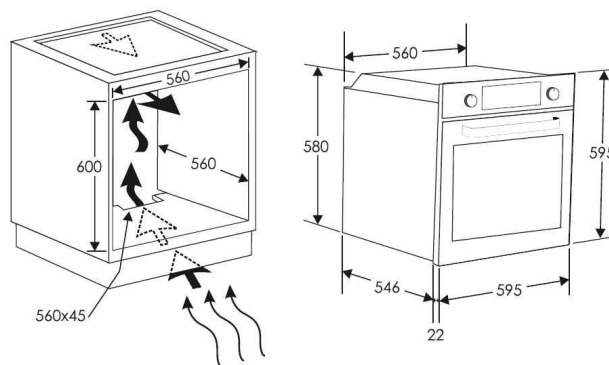

ACCESSOIRES

Grilles :	1
Lèche-frite :	1
Rails Télescopiques :	-
Tournebroche motorisé :	-
Sonde de cuisson :	-

CONSOMMATIONS

Type d'énergie :	Electrique
Classe énergétique :	A
Energie convec. naturelle(kWh) :	0,96
Energie chaleur tournante(kWh) :	0,8

CARACTÉRISTIQUES TECH.

Longueur cordon d'alimentation électrique (cm) :	135
Type de prise :	PAS DE PRISE
Puissance (W) :	3000W
Intensité (A) :	16
Voltage (V) :	220-240
Fréquence (Hz) :	50
Niche d'encastrement (HxLxP) :	590 X 560 X 560
Dimensions Hors Tout (HxLxP) :	595 x 595 x 568
Emballé (HxLxP) :	667 x 640 x 680
Poids brut / net :	40 / 35Kg