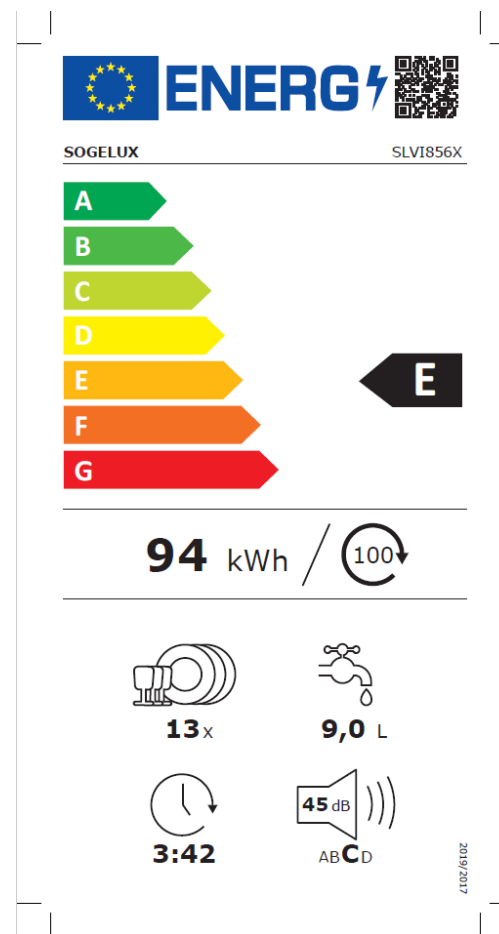

Pièces d'origine constructeur pour nos 931 marques

Brandt

LG

Whirlpool
SENDING THE DIFFERENCE

Indesit
A l'écoute du quotidien

BOSCH

smeg
L'arte di lavare