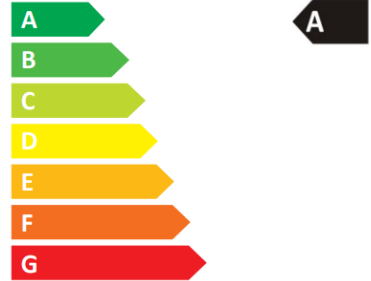

CANDY HCU1413TXME/1-S