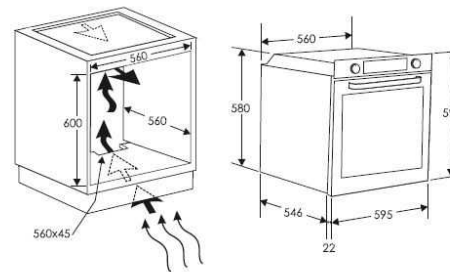

ACCESSOIRES

Grilles : 1
Lèche-frite : 1

CONSOMMATIONS

Type d'énergie : Electrique
Classe énergétique : A

CARACTÉRISTIQUES TECH.

Longueur cordon d'alimentation électrique (cm) : 135
Type de prise : PAS DE PRISE

Intensité (A) : 16
Voltage (V) : 220-240
Fréquence (Hz) : 50
Niche d'encastrement (HxLxP) : 590 X 560 X 560
Dimensions Hors Tout (HxLxP) : 595 x 595 x 568
Emballé (HxLxP) : 650 x 625 x 665
Poids brut / net : 45,5 / 43 Kg