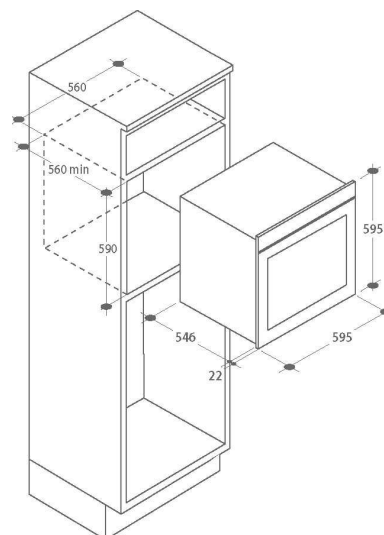

ACCESSOIRES

Grilles :	1
Lèchefrite :	1
Rails Téléscopiques :	-
Tournebroche motorisé :	-
Sonde de cuisson :	-

CONSOMMATIONS

Type d'énergie :	Electrique
Classe énergétique :	A+

CARACTÉRISTIQUES TECH.

Longueur cordon d'alimentation électrique (cm) :	135
Type de prise :	PAS DE PRISE
Puissance (W) :	2100W
Intensité (A) :	16
Voltage (V) :	220-240
Fréquence (Hz) :	50
Niche d'encastrement (HxLxP) :	590 X 560 X 560
Dimensions Hors Tout (HxLxP) :	595 x 595 x 568
Emballé (HxLxP) :	660 X 630 X 655
Poids brut / net :	43.9 Kg / 41.4 Kg