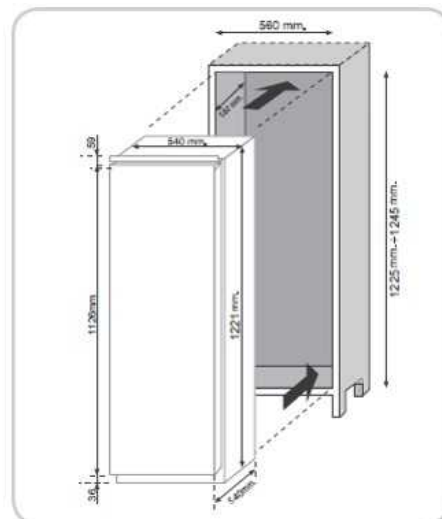

CONSEILS D'INSTALLATION

Position des charnières de porte :	Montée à droite
Charnière de porte réversible :	Oui
Système de fixation :	Glissières

VALEURS DE RACCORDEMENT

Longueur cordon d'alimentation (cm) :	180
Tension (V) :	220-240
Intensité (A) :	<10
Fréquence (Hz) :	50

DIMENSIONS

Hors tout (HxLxP) en mm :	1221 x 540 x 540
Emballé (HxLxP) en mm :	1270 x 5730 x 5730
Poids Brut/Net en Kg :	47.4 / 43.5 Kg

Spécification technique

Article :	34900625
Origine :	CHINE
Code douanier :	84182159
Code EAN	8016361972803