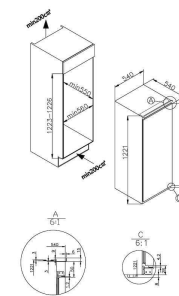

RÉFRIGÉRATEUR

Litrage net réfrigérateur (l) : 197
 Nb de clayettes : 4
 Type de clayettes : Verre
 Finition clayettes : Cadre verre
 Nb de balconnets : 3
 Bacs à légumes : 1
 Nb de supports à oeufs : 1 transparent

CONSUMMATIONS

Classe efficacité énergétique - (2017/1369) : F
 Consommation (kWh/an) : 125
 Consommation (kWh/24h) : 0.342

CONSEILS D'INSTALLATION

Position des charnières de porte : Montée à droite
 Charnière de porte réversible : Oui
 Système de fixation : Glissières

VALEURS DE RACCORDEMENT

Longueur cordon d'alimentation (cm) : 16
 Tension (V) : 200-240
 Intensité (A) : <10
 Fréquence (Hz) : 50

DIMENSIONS

Hors tout (HxLxP) en mm : 1221 x 540 x 545
 Encastrement (HxLxP) en mm : 1223/1226 x 560 x 550
 Emballé (HxLxP) en mm : 1280 x 570 x 573
 Poids Brut/Net en Kg : 47.4 / 43.5