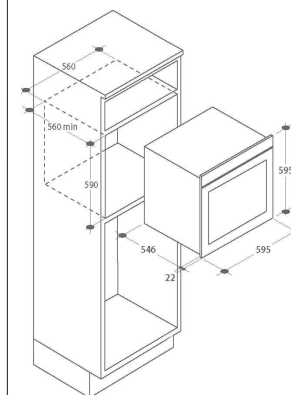

#### CARACTÉRISTIQUES TECH.

Longueur cordon d'alimentation électrique (cm) : 135  
 Type de prise : PAS DE PRISE  
 Intensité (A) : 16  
 Voltage (V) : 230  
 Fréquence (Hz) : 50  
 Niche d'encastrement (HxLxP) : 590x560x560  
 Dimensions Hors Tout (HxLxP) : 595 x 595 x 568  
 Emballé (HxLxP) : 695 x 660 x 700  
 Poids brut / net : 50 Kg / 45 Kg