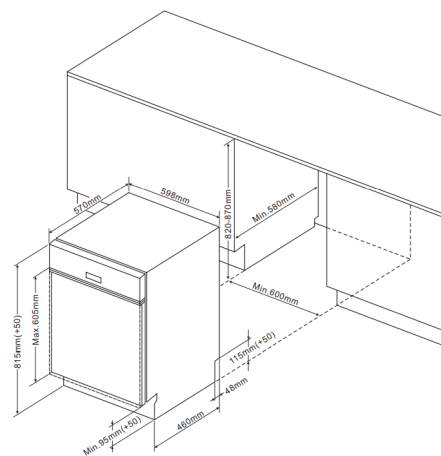

EQUIPEMENT INTÉRIEUR

Panier supérieur réglable en hauteur	Oui
Type panier inférieur	Modulable
3ème panier	Non
Panier à couverts	Oui
Équipement panier supérieur	1 support à tasse; 1 support verre à pieds + tasses
Diamètre max. des assiettes panier inférieur (mm)	300
Diamètre max. des assiettes panier supérieur (mm)	250

SÉCURITÉ

Sécurité hydraulique	Overflow + antifuite
----------------------	----------------------

Lave-vaisselle

INSTALLATION

Produit nu H x L x P (mm)	815X598X570
Produit emballé H x L x P (mm)	890X645X645
Poids brut (kg)	44,5
Poids net (kg)	37
Top amovible	
Hauteur sans le top (mm)	
Pieds réglables en hauteur	Oui
Pieds arrière réglables depuis l'avant	Oui
Dimensions d'encastrement H x L x P (mm)	820-870X600X580
Installation en hauteur possible	Oui
Porte coulissante	Non
Poids maximum de façade de meuble supporté (kg)	6
Puissance totale (W)	1930
Tension (V)	230
Fréquence (Hz)	50
Ampérage (A)	10
Type de prise	Europe