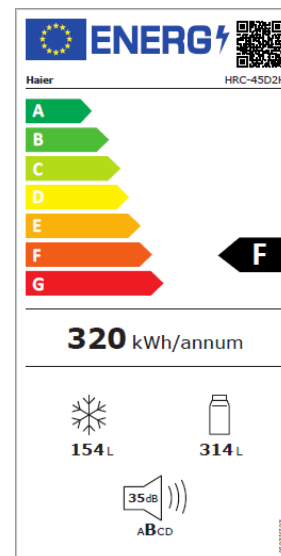

HRC-45D2H

Caractéristiques

Type de réfrigérateur	Multi-portes
Type de froid	Total No Frost
Type de commande	Electronique
Classe énergétique	F
Consommation d'énergie en kWh / an	320
Classe climatique	SN-T
Capacité total net en litres	468
Capacité réfrigérateur net en litres	314
Capacité congélateur net en litres	154

Descriptions

Couleur	Gentleman silver
Panneau de contrôle et de commande	Externe
Type d'affichage	LED

Compartment Réfrigération

Type de poignées	Intégrées
Nombre de clayettes	3
Type de clayette	Verre trempé
Support bouteilles	Non
Humidity Control System	Oui
Zone humide et zone sèche	Oui
Nombre de balconnets contre porte	6
Types de balconnets contre porte	Plastique
Couleur de balconnets contre porte	Transparents
Range Œuf	Oui
Type d'éclairage	Top LED
Traitement antibactérien ABT®	Oui
Fonction super réfrigération	Oui
Fonction Holiday	Oui

Compartment Congélation

Tiroirs de congélation	6 bacs amovibles
Ice Maker	Oui
Nombre de balconnets contre porte	0
Type de poignées	Intégrées
Pouvoir de congélation	12 kg/L/24h
Autonomie en cas de panne en heure	20
Fonction super congélation	Oui

Confort et Sécurité

Type de compresseur	Inverter
Indicateur de température	Oui
Alarme de température	Non
Niveau sonore en (dB)	35
Pieds réglables	2 avants
Roulettes arrière	2 arrières

Code EAN : 6901018076657

Consommation électrique : 220-240V / 50Hz

Puissance et Fusible de protection W/A : 200/1.6

Dimension (cm) (HxLxP) Net 180.4x83.3x66.6

Dimension (cm) (HxLxP) Brut 192.5x91x74,4

Poids (kg) Net 84

Poids (kg) Brut 104

Fabrication Chine

Quantité par container 3 9