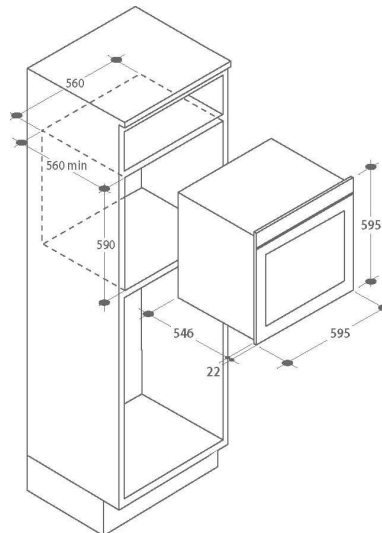

ACCESSOIRES

Grilles :	1
Lèchefrite :	1
Rails Télescopiques :	-
Tournebroche motorisé :	-
Sonde de cuisson :	-

CONSOMMATIONS

Type d'énergie :	Electrique
Classe énergétique :	A

CARACTÉRISTIQUES TECH.

Longueur cordon d'alimentation électrique (cm) :	135
Type de prise :	PAS DE PRISE
Puissance (W) :	2100W
Intensité (A) :	16
Voltage (V) :	220-240
Fréquence (Hz) :	50
Niche d'encastrement (HxLxP) :	590 X 560 X 560
Dimensions Hors Tout (HxLxP) :	595 x 595 x 568
Poids brut / net :	43.9 Kg / 41.4 Kg