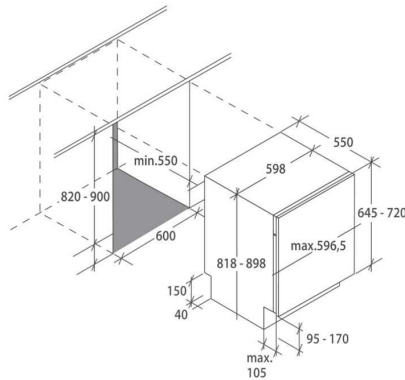

2019/2017

- Programmeur : 5Digit
- Puissance acoustique dB(A) : 43
- Consommation d'eau/ cycle Eco (L) : 11
- Nombre de programmes : 9
- Départ différé : 1-24 h
- Sensor : oui
- 3ème panier : non
- 3ème bras de lavage : non
- Connectivité : Wifi + Bluetooth
- Classe d'efficacité énergétique (UE 2017/1369) : E

TYPE D'APPAREIL

Type :	Full
Largeur (cm) :	60
Nombre de couverts :	14
Couleur du bandeau :	Noir
BANDEAU DE COMMANDE	
Programmeur :	5Digit
Indicateur de sel :	oui
Indicateur de liquide de rinçage :	non
Départ différé :	1-24 h
Option Add Dish :	Oui

CARACTÉRISTIQUES

Panier supérieur réglable :	Oui
Triple filtre auto-nettoyant :	oui
Ouverture automatique de porte en fin de cycle :	non
Connectivité :	Wifi + Bluetooth
3ème panier :	non
3ème bras de lavage :	non
Couleur des paniers :	gris
Matériau de la cuve :	inox
Picots rabattables :	non
Accessoires Maxi Plats :	NON

PROGRAMMES

Nombre de programmes :	9
Nombre de températures :	7
Sensor :	oui
Programmes :	Universel 60°C, Eco 45°C, Rapide 29 min, Nuit 55°C, Vapeur 75°C, Prélavage, Rapide 39 min, Total Care 50°C, Universel Plus 70°C, Auto Care 55-65°C
Avertisseur sonore fin de cycle :	Oui

PERFORMANCES

Classe d'efficacité énergétique (UE 2017/1369) :	E
Puissance acoustique dB(A) :	43
Classes d'émissions de bruit acoustique dans l'air :	B
Efficacité de séchage :	A
Consommation d'eau/ cycle Eco (L) :	11
Conso d'énergie pour 100 cycles (kWh) :	93
Durée du programme éco :	3h52
VALEURS DE RACCORDEMENT	
Prise :	Schuko
Pieds arrières réglables depuis l'avant :	oui
Intensité (A) :	10
Voltage (V) :	230
Fréquence (Hz) :	50

DIMENSIONS

Dimensions du produit (en cm) :	82 x 59.8 x 55
Dimensions emballé (en cm) :	89.6 x 64 x 67.6
Poids net/ brut (Kg) :	35.5/38

LES PLUS PRODUIT

- Avec l'option Add Dish, vous pouvez ajouter de la vaisselle oubliée jusqu'à 30 min après le début du cycle
- L'option départ différé permet de différer le départ du cycle vous permettant ainsi de faire des économies d'énergie en programmant votre lave-vaisselle sur les heures creuses.

Spécification technique

Article :	32901453
Origine :	TURQUIE
Code douanier :	84221100
Code EAN :	8059019017211