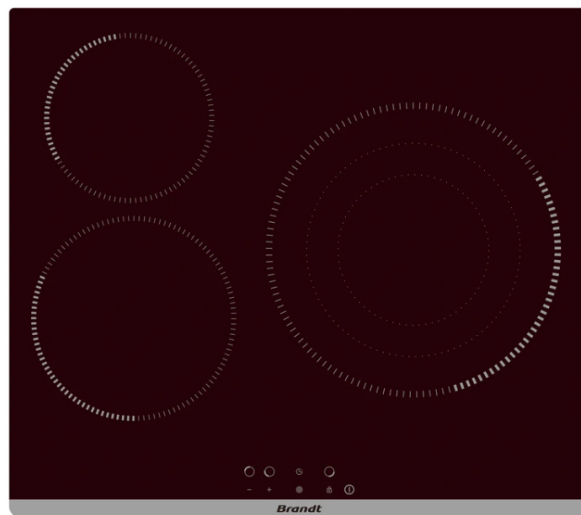

Plaque vitrocéramique **BRANDT BPV6322B**

Les points forts :

- 3 Foyers radiants Quicklight
- Puissance du foyer principal 2700 W
- Commandes sensibles - 9 positions de cuisson
- 3 timers - Pack 3 sécurités