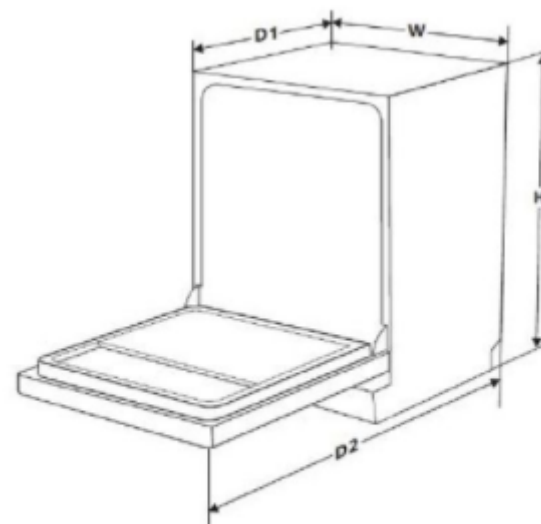

EQUIPEMENT INTÉRIEUR	
Panier supérieur réglable en hauteur	Oui
Type panier inférieur	Modulable
3ème panier	Non
Panier à couverts	Oui
Équipement panier supérieur	1 support à tasse;1 support verre à pieds + tasses
Diamètre max. des assiettes panier inférieur (mm)	300
Diamètre max. des assiettes panier supérieur (mm)	250

SÉCURITÉ	
Sécurité hydraulique	Overflow + antifuite

Brandt

Lave-vaisselle

Réf. : DWJ137DS

INSTALLATION	
Produit nu HxLxP (mm)	815X595X570
Produit emballé HxLxP (mm)	890X645X645
Poids brut (kg)	44
Poids net (kg)	37,5
Top amovible	Non
Hauteur sans le top (mm)	
Pieds réglables	Oui
Pieds arrière réglables depuis l'avant	Oui
Dimensions d'encastrement HxLxP (mm)	820-870X600X580
Installation en hauteur possible	Non
Montage de la porte	Standard
Poids maximum de façade de meuble supporté (kg)	7
Puissance totale (W)	1930
Tension (V)	230
Fréquence (Hz)	50
Fusible (A)	10
Type de prise	Europe

FABRICATION	
Disponibilité des pièces détachées (ans)	14

BRANDT DWJ137DS-01

94 kWh / 100

13 x

11,0L

3:50

47 dB
ABCd

Hauteur (H)	815 mm
Largeur (W)	598 mm
Profondeur (D1)	550 mm (porte fermée)
Profondeur (D2)	1150 mm (porte ouverte à 90°)