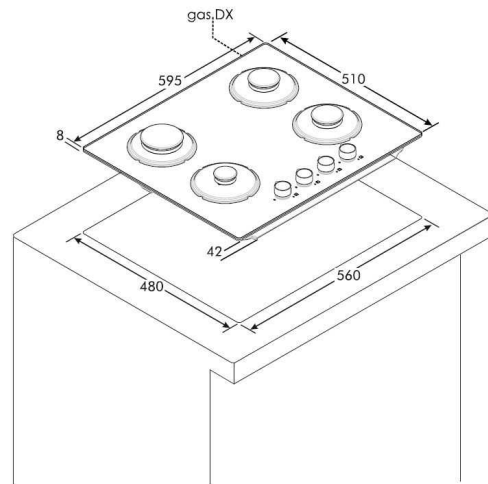

PLAQUE GAZ SUR VERRE

- Type de commandes : Manettes

- Couleur : Noir

- Emplacement des commandes : Frontal

- Puissance totale (W) : 8200

- Matériau des grilles/supports : Fonte

- Collection : Origine

TYPE D'APPAREIL

Type :	Gaz sur verre
Largeur (cm) :	60
Collection :	Origine
Couleur :	Noir
Finition :	Verre

CARACTÉRISTIQUES

Type de commandes :	Manettes
Emplacement des commandes :	Frontal
Couleur manette :	Noir
Nb de grilles :	2
Matériau des grilles/supports :	Fonte
Taille du grand foyer (cm) :	Double Couronne
Puissance totale (W) :	8200
Allumage 1 main :	oui
Kit Butane :	oui

ZONE DE CUISSON

Nb de foyers gaz :	3
Dimension AVG (cm) :	Double Couronne
Puissance AVG (W) :	4500
Dimension AVD (cm) :	Auxiliaire
Puissance AVD (W) :	1000
Dimension ARD (cm) :	RAPID
Puissance ARD (W) :	2700

VALEURS DE RACCORDEMENT

Prise fournie :	non
Câble fourni :	oui
Voltage (V) :	220-240
Dim. du produit (cm) :	59,5 x 51
Dim. emballé (cm) :	65 x 57 x 14
Poids net/ brut (Kg) :	10/11

DIMENSIONS

Encastrement (cm) :	56 x 48 x 4,2
---------------------	---------------