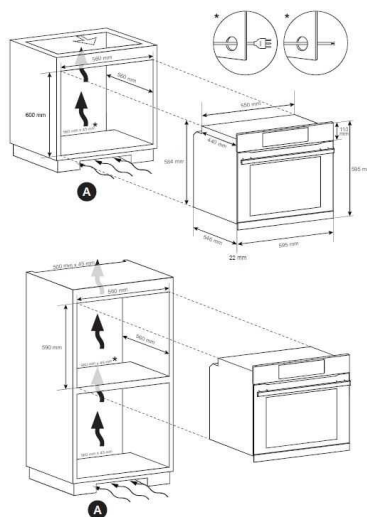

BANDEAU DE COMMANDE

Programmeur :	Mono-manette + écran LCD
Type de commandes :	Semi-sensitive
Couleur manettes :	Mono-manette noir rétro-éclairé
Couleur poignée :	Noir-Gris Anthracite

CARACTÉRISTIQUES

Volume utile (litres) :	70L
Type de cuisson :	Multifonction
Nb de fonctions :	12
Nb de cuissons :	10
Fonctions de cuisson :	Chaleur tournante, Chaleur pulsée, Convection naturelle, Sôle seule, Sôle brassée, Gril, Supergril, Gril ventilé, Tailor Bake, Soft+
Parois :	Gradins fils - Chef
Connectivité :	Oui - hOn
Minuteur :	Oui
Eclairage :	2 lampes halogènes
Contrôle de Température :	Electronique
Ventilateurs de refroidissement :	Oui
Recettes automatiques :	Oui - hOn
Type Porte :	Porte froide (4 verres)
Fermeture douce :	Oui
Gradins anti-basculement :	Oui
Cycle de pyrolyse :	2: Pyro+, Eco
Alarme de fin de cuisson :	oui

ACCESSOIRES

Grilles :	1
Lèchefrite :	1
Rails Téléscopiques :	Oui
Tournebroche motorisé :	-
Sonde de cuisson :	Non

CONSOMMATIONS

Type d'énergie :	Electrique
Classe énergétique :	A+

CARACTÉRISTIQUES TECH.

Type de prise :	PAS DE PRISE
Intensité (A) :	16
Voltage (V) :	220-240
Fréquence (Hz) :	50
Niche d'encastrement (HxLxP) :	590 x 560 x 560
Dimensions Hors Tout (HxLxP) :	595 x 595 x 550