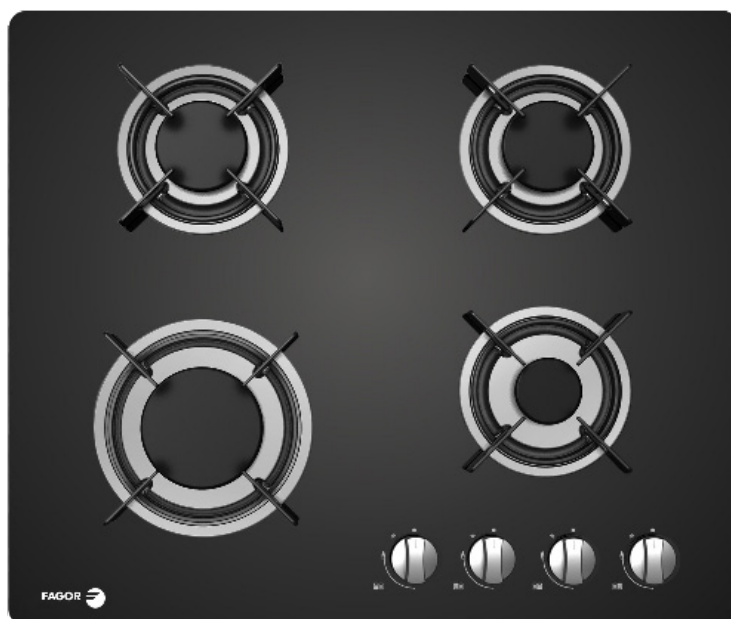

# FAG 3640N

TABLE DE CUISSON GAZ  
60 CM - 4 FOYERS  
VERRE NOIR

EAN : 3260449047838

Laissez un espace libre de 5 cm sous l'appareil

CARACTÉRISTIQUES GÉNÉRALES	ÉQUIPEMENTS - TABLE	DIMENSIONS
<p><b>Type : Table à gaz</b></p> <ul style="list-style-type: none"> <li>• Nombre de foyers : 4</li> <li>• Foyer AVD : 1,0 kW</li> <li>• Foyer AVG : 3,0 kW</li> <li>• Foyer ARD : 1,75 kW</li> <li>• Foyer ARG : 1,75 kW</li> <li>• Alimentation : 220 - 240 V ~ 50Hz</li> <li>• Puissance totale : 7 500 W</li> </ul>	<p><b>Accessoires :</b></p> <ul style="list-style-type: none"> <li>• 4 manettes argentées</li> <li>• Allumage une main</li> <li>• Sécurité Thermocouple</li> <li>• Grilles et brûleurs en fonte</li> <li>• Compatible gaz butane / propane : injecteurs fournis</li> <li>• Fourni avec câble d'alimentation de 1 m</li> </ul>	<ul style="list-style-type: none"> <li>• Emballé (H x L x P) : 16,3 x 64,7 x 55,3 cm</li> <li>• Déballé (H x L x P) : 9,5 x 60 x 51 cm</li> <li>• Encastrement (LxP) : 55,3 x 47,3 cm</li> <li>• Poids Brut : 12,5 kg</li> <li>• Poids Net : 10,5 kg</li> </ul>