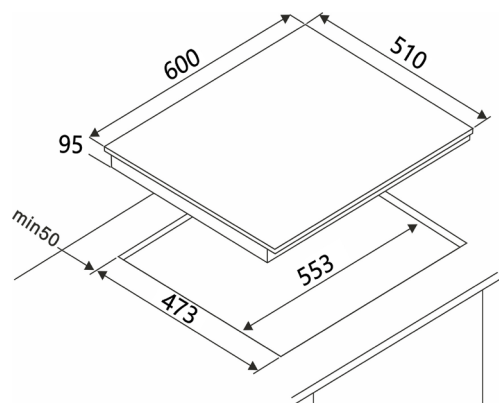

# FAG 3640N

TABLE DE CUISSON GAZ  
60 CM - 4 FOYERS  
VERRE NOIR

EAN : 3260449047838

Laissez un espace libre de 5 cm sous l'appareil

CARACTÉRISTIQUES GÉNÉRALES	ÉQUIPEMENTS - TABLE	DIMENSIONS
<p><b>Type : Table à gaz</b></p> <ul style="list-style-type: none"> <li>• Nombre de foyers : 4</li> <li>• Foyer AVD : 1,0 kW</li> <li>• Foyer AVG : 3,0 kW</li> <li>• Foyer ARD : 1,75 kW</li> <li>• Foyer ARG : 1,75 kW</li> <li>• Alimentation : 220 - 240 V ~ 50Hz</li> <li>• Puissance totale : 7 500 W</li> </ul>	<p><b>Accessoires :</b></p> <ul style="list-style-type: none"> <li>• 4 manettes argentées</li> <li>• Allumage une main</li> <li>• Sécurité Thermocouple</li> <li>• Grilles et brûleurs en fonte</li> <li>• Compatible gaz butane / propane : injecteurs fournis</li> <li>• Fourni avec câble d'alimentation de 1 m</li> </ul>	<ul style="list-style-type: none"> <li>• Emballé (H x L x P) : 16,3 x 64,7 x 55,3 cm</li> <li>• Déballé (H x L x P) : 9,5 x 60 x 51 cm</li> <li>• Encastrement (LxP) : 55,3 x 47,3 cm</li> <li>• Poids Brut : 12,5 kg</li> <li>• Poids Net : 10,5 kg</li> </ul>