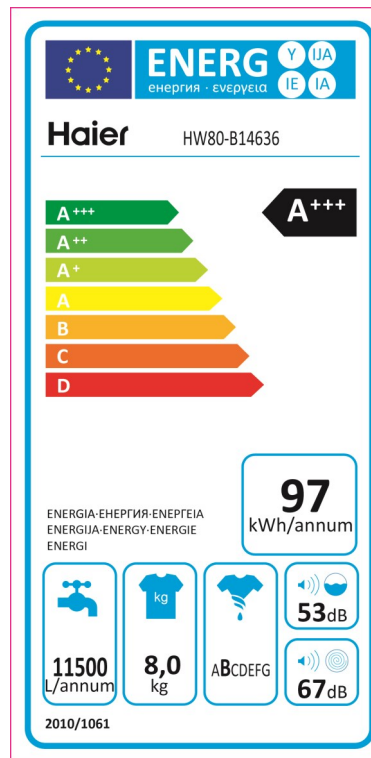

### Economisez de l'énergie

Ce lave-linge de classe A+++ -50% vous permet d'économiser 50% d'énergie par rapport à une machine de classe A+++.

## Caractéristiques

Capacité en kg	8
Capacité du tambour en litres	55
Vitesse d'essorage max. en tr / min	1400
Thermostat	de froid à 90°C
Classe d'efficacité énergétique	A+++ -50%
Consommation d'eau en litres/ an	11500L
Consommation électrique en kWh/an	97
Classe d'efficacité d'essorage	B
Niveau sonore lavage en dB	53
Niveau sonore essorage en dB	67

## 16 Programmes

Coton	Oui
Synthétique	Oui
Mixte	Oui
Laine	Oui
Lingerie	Oui
Sport	Oui
Jeans	Oui
Hygiénique 90°C	Oui
Rapide	Oui
Express 15 min	Oui
Quotidien	Oui
Bébé coton	Oui
Délicat	Oui
Lavage main	Oui
Couette	Oui
Essorage	Oui

Code EAN : 6921081576298

Consommation électrique : 220-240V / 50Hz

Puissance / fusible de protection W/A : 2000/10

Dimension (cm) (HxLxP) Net 85x 59,5x55

Dimension Hublot ouvert (cm) (HxLxP) 32

Dimension (cm) (HxLxP) Brut 89x65x65